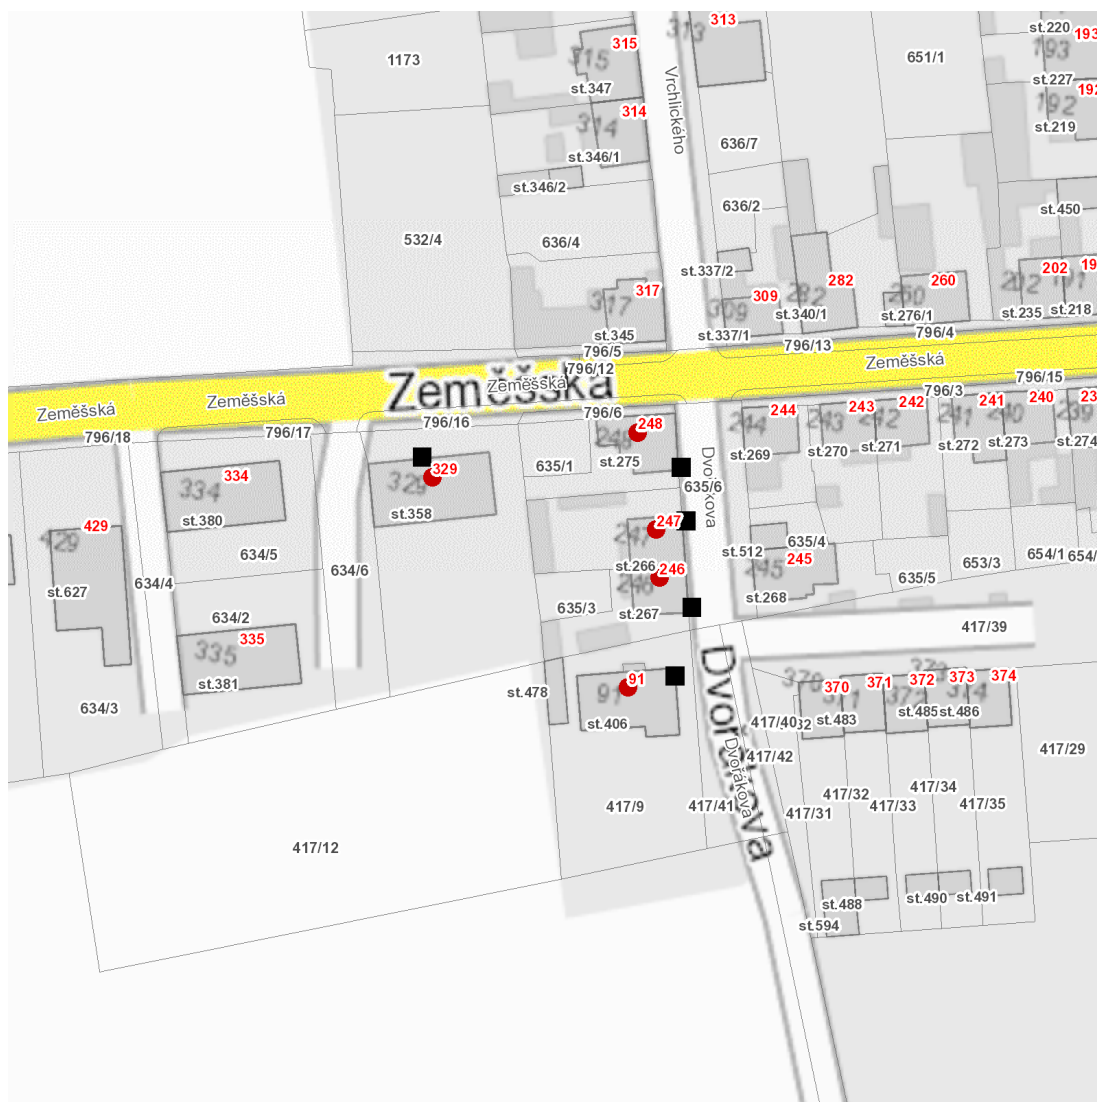

dne **21. 3. 2025** od **7:30** do **15:00** hodin

Plánovaná odstávka zahrnuje tyto lokality:**Cítoliby (okres Louny)**

Dvořákova: č. p. 91, 246, 247, 248

Zeměšská: č. p. 329

UPOZORNĚNÍ

Dotčené zařízení distribuční soustavy je nutné i v době odstávky považovat za zařízení pod napětím, a proto vás žádáme o dodržení všech zásad bezpečnosti a provedení opatření potřebných k zamezení případných škod na zdraví a majetku. | Provozovatelé výroben elektřiny jsou povinni zajistit přerušeni dodávky elektřiny z výroby do vypnutého úseku distribuční soustavy.

dne 21. 3. 2025 od 7:30 do 15:00 hodin

Orientační mapový podklad odstávkou dotčených lokalit

VYSVĚTLIVKY

- – adresy dotčené odstávkou elektřiny
- – místa připojení k elektrické síti dotčená odstávkou

INFORMACE ZASLÁNA

IDDS: m6nbewb (Městys Cítoliby)